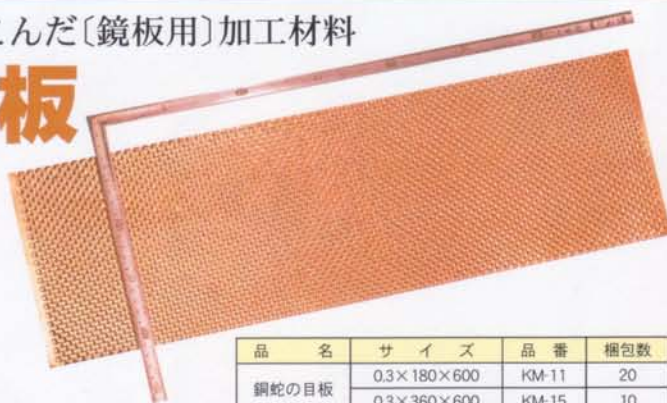

蛇の目模様をきざみこんだ〔鏡板用〕加工材料

銅蛇の目板

母屋、桁、スミ木などの木口鏡板に。また、自然木のひさし桁木口にもご使用ください。

品名	サイズ	品番	梱包数
銅蛇の目板	0.3×180×600	KM-11	20
	0.3×360×600	KM-15	10

※タル木木口用、母屋、桁、スミ木等、鏡板としてご使用ください